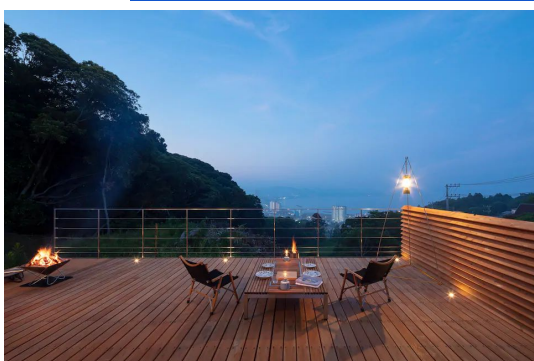

「Go To トラベルキャンペーン」割引対象リスティング（一部抜粋）

- 千葉県、長生郡

- [★2019年6月新築・1日1組貸切で安心！★海まで徒歩2分のラグジュアリー邸宅！屋上ジャグジー♨️](#)

- [-Malibu Ichinomiya-海から徒歩3分！BBQができるカリフォルニアハウスを一棟貸切！](#)

- 千葉県、鴨川市

- [千葉県鴨川市『1日1組限定』海を見下ろす絶景のヴィラ（一棟貸）](#)

- 神奈川県、鎌倉

- [海や江ノ島、富士山が一望できる山の上のリゾート空間 ATTA HOTEL INAMURA](#)

- **山梨県、富士河口湖**

- [【近場で非日常体験！】デザイン家具家電に包まれる貸切新築別荘\(最大11名可\) ★河口湖駅に徒歩3分](#)

- **長野県、軽井沢**

- [北軽井沢 建築家のタイニーハウス](#)

- [大きな窓から森を眺める 「一棟丸ごと」自宅に居るのと同じ環境なので安心ステイ](#)

- [バナナ畑の庭と森に囲まれた自然豊かな宿/bashouno ie](#)