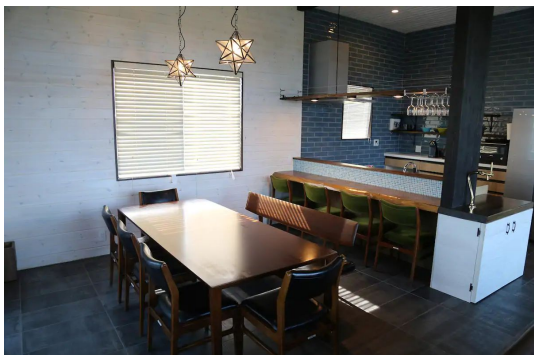

「Go To トラベルキャンペーン」割引対象リスティング（一部抜粋）

- 千葉県、長生郡

- [★2019年6月新築・1日1組貸切で安心！★海まで徒歩2分のラグジュアリー邸宅！屋上ジャグジー♨️](#)