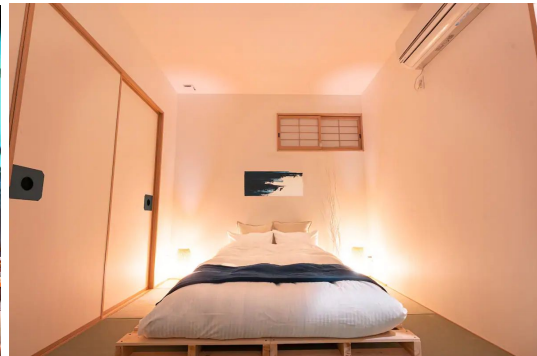

- **静岡県、河津**

- [築5年 デザイナーズ建築の一軒家。白浜海岸まで車で15分。5.1ch サラウンドで映画が楽しめる！](#)

- **静岡県、下田市**

- [Incredibly located on Ohama beach](#)