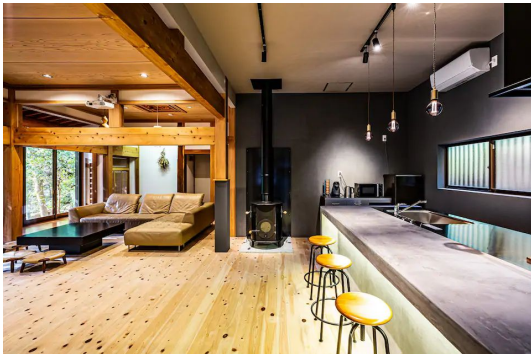

- 静岡県、静岡市

- [うわの空 -uwanosora- 静岡の一棟貸し別荘](#)